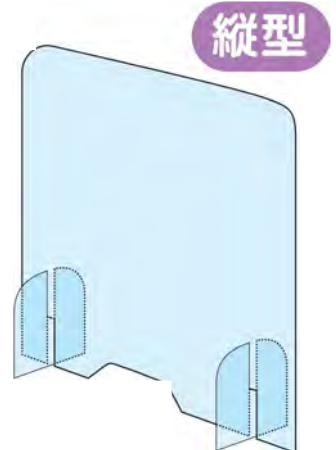

飛沫  
感染防止

視界  
良好

簡単  
設置

清潔  
保持

MADE IN  
JAPAN  
日本製

# アクリル透明 仕切りボード

- お届け迄15日 (step4から)
- 業務における安心

## アクリル板が飛沫感染対策に役立ちます。

1. 透明度の高いアクリル樹脂製なので視界を妨げず違和感なくご使用いただけます。
2. ボードを脚にはめ込むだけでお使いのデスクにカンタンに設置できます。
3. アクリル製で布で拭けるので清潔な状態を保てます。

人と人の接触が近いシーンでのご利用時に有効です。

材質：透明アクリル3mm厚板仕様

受渡口なしの板でも作成できます。

STEP 1

お電話かメール  
お問い合わせ