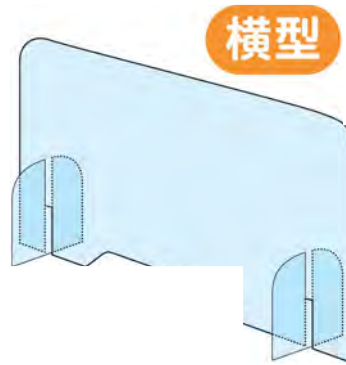

飛沫  
感染防止

視界  
良好

簡単  
設置

清潔  
保持

MADE IN  
JAPAN  
日本製

# アクリル透明 仕切りボード

- お届け迄15日 (step4から)
- 業務における安心

## アクリル板が飛沫感染対策に役立ちます。

1. 透明度の高いアクリル樹脂製なので視界を妨げず違和感なくご使用いただけます。
2. ボードを脚にはめ込むだけでお使いのデスクにカンタンに設置できます。
3. アクリル製で布で拭けるので清潔な状態を保てます。

人と人の接触が近いシーンでのご利用時に有効です。

材質：透明アクリル3mm厚板仕様

受渡口なしの板でも作成できます。

STEP 1

お電話かメール  
お問い合わせ